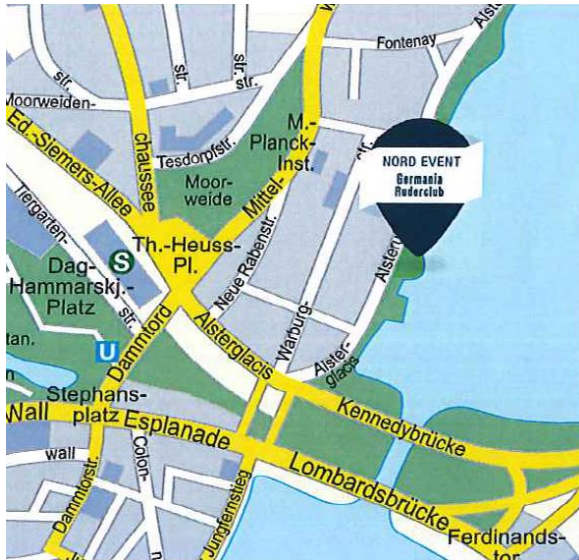

### ÖFFENTLICHER NAHVERKEHR

Das Einrichtungshaus liegt nur 5 Gehminuten (400m) entfernt vom (S-)Bahnhof Altona. Direkt gegenüber vom Einrichtungshaus liegt zudem die Bushaltestelle Goethestr., an der die Buslinien 283, 112 und der Schnellbus 37 halten.

## // BUSINESS DINNER

Das Business Dinner findet im Hamburger und Germania Ruderclub statt:

Der Hamburger und Germania Ruder Club  
Alsterufer 21  
20354 Hamburg

### PARKMÖGLICHKEITEN

Tiefgarage Spielbank Hamburg Jahr + Achterfeld  
Casino Esplanade  
Dammtordamm  
20354 Hamburg

(8 Minuten Fußweg vom Ruderclub)

### ÖFFENTLICHER NAHVERKEHR

Der Fernbahnhof Dammtor und die S-Bahn Haltestelle Dammtor liegen fußläufig zum Ruderclub. Weitere Haltestellen sind die U-Bahn Haltestelle Stephansplatz (U1) und die Bushaltestelle Dammtor (Linien 109, 4, 5).