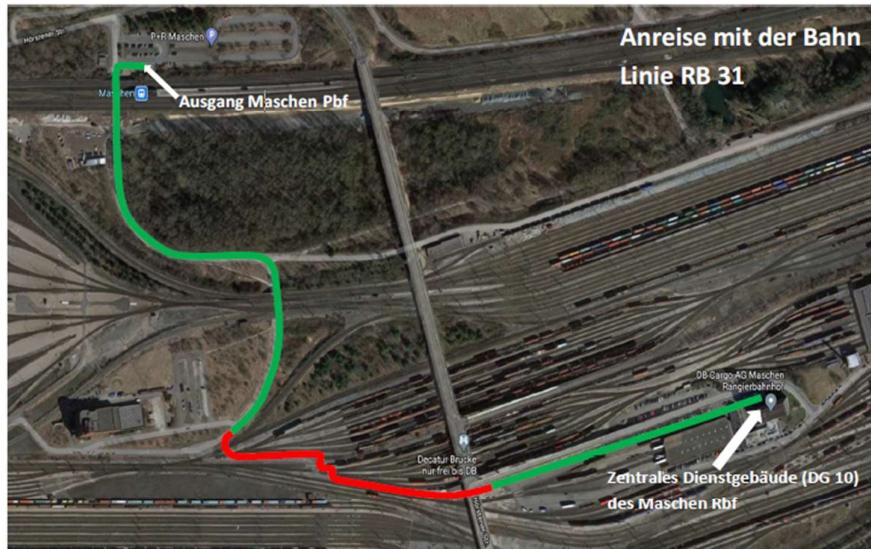

Gehweg zum Zentralen Dienstgebäude des Maschen Rbf

Legende

- Warnwestenpflicht
- Gehweg/ Straße

Achtung!

Bitte beachten Sie, beim ersten Besuch des Rangierbahnhof Maschen, bedarf es einer Einweisung/ Begehung des Dienstweges durch einen Mitarbeiter der DB Cargo AG!

In das Zentrale Dienstgebäude (DG10) des Rangierbahnhof Maschen gelangen Sie über den „Haupteingang“ am Ende der Rampe von der Decatur Brücke kommend nach 50 Meter auf der rechten Seite.

Erstellt: Dirk Günther

Anfahrt zum Zentralen Dienstgebäude mit dem Auto / LKW

Legende

- Straße
- Decatur Drücke

Das Zentrale Dienstgebäude (DG10) erreichen Sie, über die Ampel geregelte einseitige Zufahrt der Decatur Brücke aus dem Ort Maschen. Parkmöglichkeiten befinden sich Links und Rechts der Rampe.