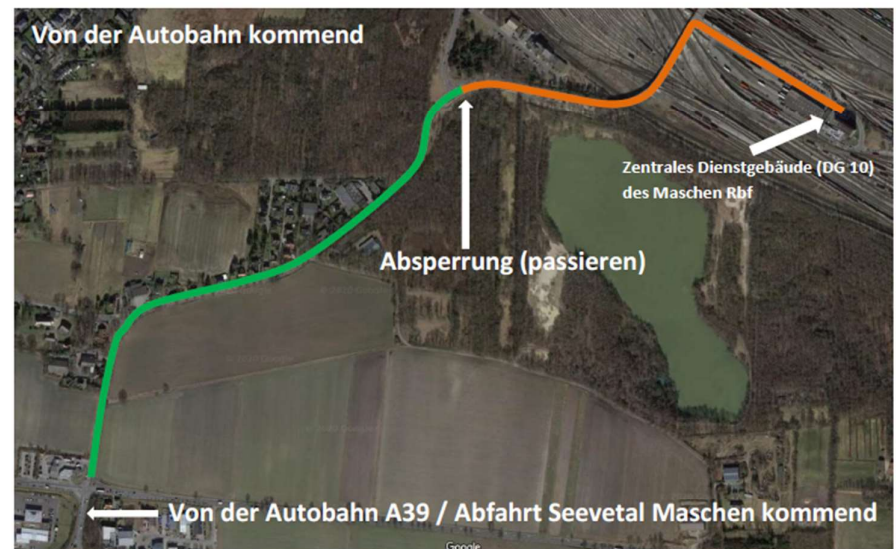

Gehweg zum Zentralen Dienstgebäude des Maschen Rbf

Legende

- Warnwestenpflicht
- Gehweg/ Straße

Achtung!

Bitte beachten Sie, beim ersten Besuch des Rangierbahnhof Maschen, bedarf es einer Einweisung/ Begehung des Dienstweges durch einen Mitarbeiter der DB Cargo AG!

In das Zentrale Dienstgebäude (DG10) des Rangierbahnhof Maschen gelangen Sie über den „Haupteingang“ am Ende der Rampe von der Decatur Brücke kommend nach 50 Meter auf der rechten Seite.

Erstellt: Dirk Günther

Anfahrt zum Zentralen Dienstgebäude mit dem Auto / LKW

Legende

- Straße
- Decatur Drücke

Das Zentrale Dienstgebäude (DG10) erreichen Sie, über die Ampel geregelte einseitige Zufahrt der Decatur Brücke aus dem Ort Maschen. Parkmöglichkeiten befinden sich Links und Rechts der Rampe.

DB Cargo AG
Standort Maschen Rbf
Hörstener Str. 100
21220 Seevetal